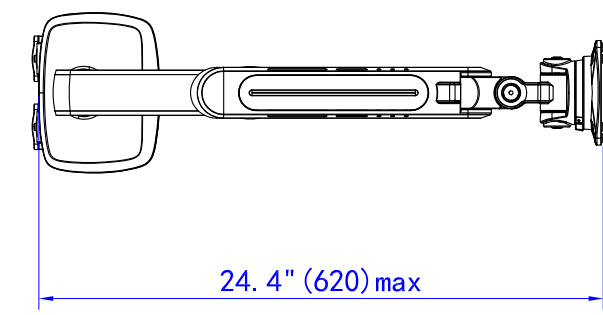

Common Model
F6 26版
带灯/整装

REV	DESCRIPTION	DRW	DATE
A1	NEW	YWH	2025-7-3

**Screen Size**  
32"-60"

**Capacity**  
4.4- 44 lbs (2-20 kg)

**VESA**  
75x75-100x100mm

**Upright**  
10.2"(260mm)

**Rotation**  
360°

**Tilt angles**  
±50°

**Swivel angles**  
±90°

- ◆ Parameter:
- ◆ Load Capacity: 4.4- 44 lbs (2-20 kg)
- ◆ TV Dimension: 32"-60"
- ◆ VESA Standard: 75\*75mm,100\*100mm

TOLERANCE UNLESS OTHERWISE SPECIFIED

0-10	±0.1
>10-50	±0.2
>50-120	±0.3
>120-400	±0.5
>400-1000	±0.8
>1000-3000	±1.2
HOLES	±0.15/-0.0
ANGLE	±1°

APPROVALS	DATE	MATERIAL:	
DRW:		PART NO.:	
CHD:		UNIT: MM	SCALE: 1:1
APPD:		PROJECTION	

安徽泓杰人体工学科技有限公司  
ANHUI HONGJIE ERGONOMIC TECHNOLOGY CO.,LTD