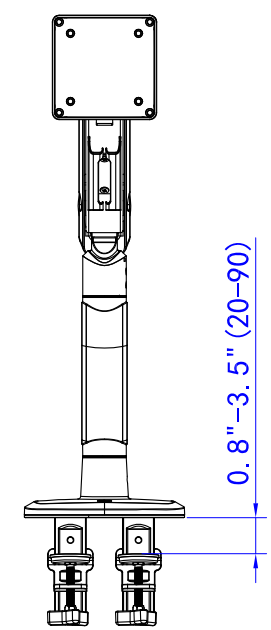

Common Model
F6 26版
带灯/整装

REV	DESCRIPTION	DRW	DATE
A1	NEW	YWH	2025-7-3

**Screen Size**  
32"-60"

**Capacity**  
4.4- 44 lbs (2-20 kg)

**VESA**  
75x75-100x100mm

**Upright**  
10.2"(260mm)

**Rotation**  
360°

**Tilt angles**  
±50°

**Swivel angles**  
±90°

- ◆ Parameter:
- ◆ Load Capacity: 4.4- 44 lbs (2-20 kg)
- ◆ TV Dimension: 32"-60"
- ◆ VESA Standard: 75\*75mm,100\*100mm

TOLERANCE UNLESS OTHERWISE SPECIFIED

0-10	±0.1
>10-50	±0.2
>50-120	±0.3
>120-400	±0.5
>400-1000	±0.8
>1000-3000	±1.2
HOLES	±0.15/-0.0
ANGLE	±1°

APPROVALS	DATE	MATERIAL:	
DRW:		PART NO.:	
CHD:		UNIT: MM	SCALE: 1:1
APPD:		PROJECTION	

安徽泓杰人体工学科技有限公司  
ANHUI HONGJIE ERGONOMIC TECHNOLOGY CO.,LTD

参数图	SHEET 1 OF 1
DWG.NO.:ZJ00001706	REV: A1