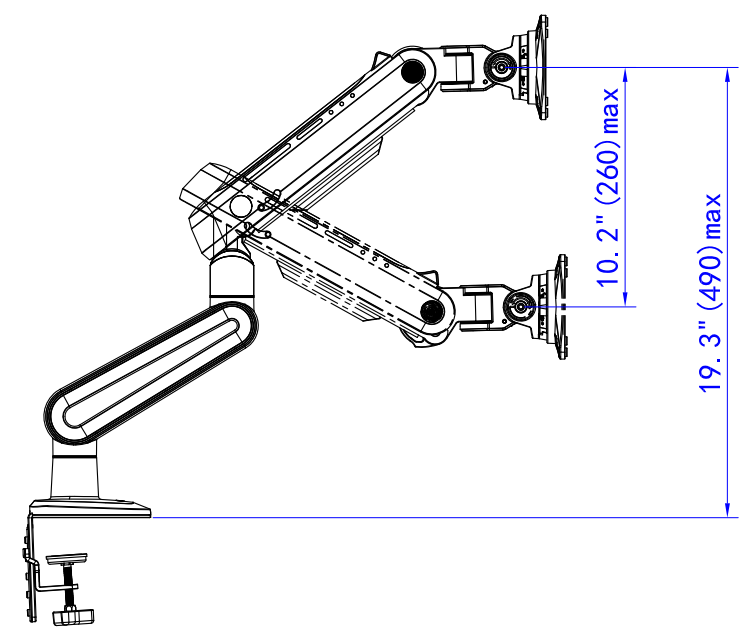

Common Model
F6 26版
带灯/整装

REV	DESCRIPTION	DRW	DATE
A1	NEW	YWH	2025-7-3

**Screen Size**  
32"-60"

**Capacity**  
4.4- 44 lbs (2-20 kg)

**VESA**  
75x75-100x100mm

**Upright**  
10.2"(260mm)

**Rotation**  
360°

**Tilt angles**  
±50°

**Swivel angles**  
±90°

- ◆ Parameter:
- ◆ Load Capacity: 4.4- 44 lbs (2-20 kg)
- ◆ TV Dimension: 32"-60"
- ◆ VESA Standard: 75\*75mm,100\*100mm

TOLERANCE UNLESS OTHERWISE SPECIFIED

0-10	±0.1
>10-50	±0.2
>50-120	±0.3
>120-400	±0.5
>400-1000	±0.8
>1000-3000	±1.2
HOLES	±0.15/-0.0
ANGLE	±1°

APPROVALS	DATE	MATERIAL:	
DRW:		PART NO.:	
CHD:		UNIT: MM	SCALE: 1:1
APPD:		PROJECTION	

安徽泓杰人体工学科技有限公司  
ANHUI HONGJIE ERGONOMIC TECHNOLOGY CO.,LTD

参数图	SHEET 1 OF 1
DWG.NO.:ZJ00001706	REV: A1