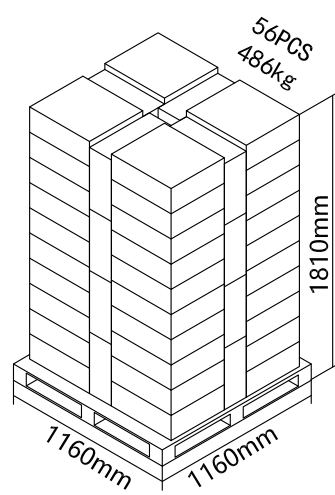

Common Model
F6 26版
带灯/整装

REV	DESCRIPTION	DRW	DATE
A1	NEW	YWH	2025-7-3

**Screen Size**  
32"-60"

**Capacity**  
4.4- 44 lbs (2-20 kg)

**VESA**  
75x75-100x100mm

**Upright**  
10.2"(260mm)

**Rotation**  
360°

**Tilt angles**  
±50°

**Swivel angles**  
±90°

- ◆ Parameter:
- ◆ Load Capacity: 4.4- 44 lbs (2-20 kg)
- ◆ TV Dimension: 32"-60"
- ◆ VESA Standard: 75\*75mm,100\*100mm

TOLERANCE UNLESS OTHERWISE SPECIFIED

0-10	±0.1
>10-50	±0.2
>50-120	±0.3
>120-400	±0.5
>400-1000	±0.8
>1000-3000	±1.2
HOLES	±0.15/-0.0
ANGLE	±1°

APPROVALS	DATE	MATERIAL:	
DRW:		PART NO.:	
CHD:		UNIT: MM	SCALE: 1:1
APPD:		PROJECTION	

安徽泓杰人体工学科技有限公司  
ANHUI HONGJIE ERGONOMIC TECHNOLOGY CO.,LTD