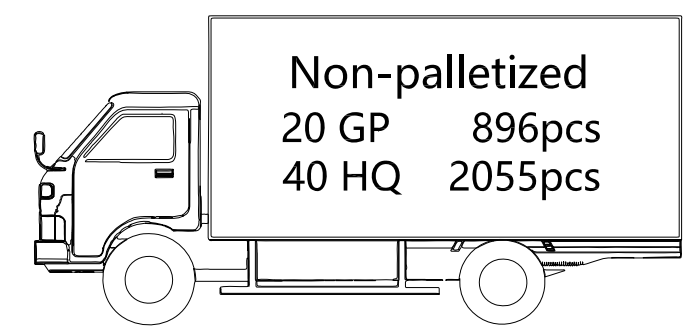

Common Model
F6 26版
带灯/整装

REV	DESCRIPTION	DRW	DATE
A1	NEW	YWH	2025-7-3

**Screen Size**  
32"-60"

**Capacity**  
4.4- 44 lbs (2-20 kg)

**VESA**  
75x75-100x100mm

**Upright**  
10.2"(260mm)

**Rotation**  
360°

**Tilt angles**  
±50°

**Swivel angles**  
±90°

- ◆ Parameter:
- ◆ Load Capacity: 4.4- 44 lbs (2-20 kg)
- ◆ TV Dimension: 32"-60"
- ◆ VESA Standard: 75\*75mm,100\*100mm

TOLERANCE UNLESS OTHERWISE SPECIFIED