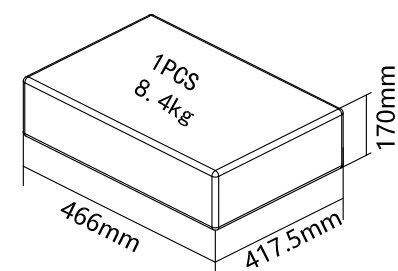

Common Model
F6 26版
带灯/整装

REV	DESCRIPTION	DRW	DATE
A1	NEW	YWH	2025-7-3

**Screen Size**  
32"-60"

**Capacity**  
4.4- 44 lbs (2-20 kg)

**VESA**  
75x75-100x100mm

**Upright**  
10.2"(260mm)

**Rotation**  
360°

**Tilt angles**  
±50°

**Swivel angles**  
±90°

- ◆ Parameter:
- ◆ Load Capacity: 4.4- 44 lbs (2-20 kg)
- ◆ TV Dimension: 32"-60"
- ◆ VESA Standard: 75\*75mm,100\*100mm

TOLERANCE UNLESS OTHERWISE SPECIFIED

0-10	±0.1
>10-50	±0.2
>50-120	±0.3
>120-400	±0.5
>400-1000	±0.8
>1000-3000	±1.2
HOLES	±0.15/-0.0
ANGLE	±1°

APPROVALS	DATE	MATERIAL:	
DRW:		PART NO.:	
CHD:		UNIT: MM	SCALE: 1:1
APPD:		PROJECTION	

安徽泓杰人体工学科技有限公司  
ANHUI HONGJIE ERGONOMIC TECHNOLOGY CO.,LTD